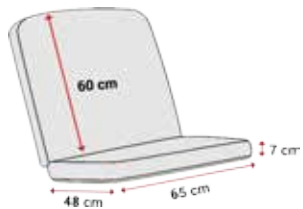

einteilige Auflage

Handwäsche