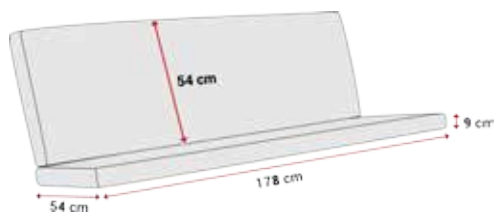

durchgehende Auflage
abziehbar & waschbar