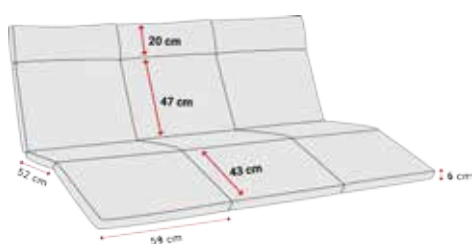

geteilte Auflage

abziehbar & waschbar