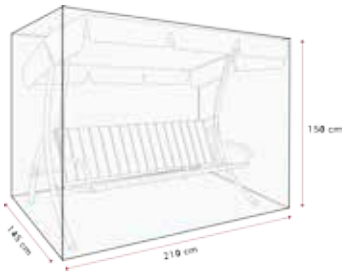

SCHUTZHÜLLEN FÜR HOLLYWOODSCHAUKELN

Schutzhülle mit 2 Reißverschlüssen 3-Sitzer
beige 900