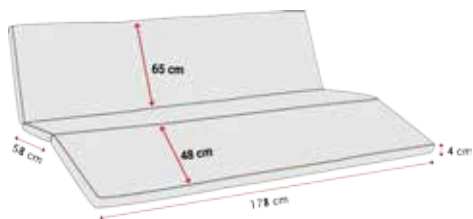

AUFLAGEN FÜR HOLLYWOODSCHAUKELN

durchgehende Auflage

abziehbar & waschbar

wetterfest