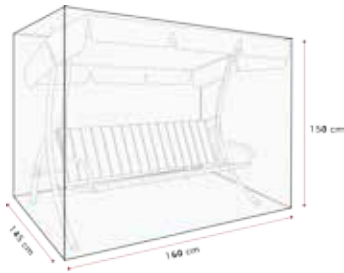

Schutzhülle mit 2 Reißverschlüssen 2-Sitzer
beige 901