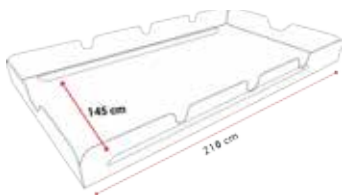

-  für Dachgestänge 210 x 145 cm
-  abwischbar
-  100% Polyethylen

PE grün 805-01

PE blau 805-04

PE bordeaux 805-07

PE terracotta 805-11

PE beige 805-12

SONNENDÄCHER FÜR HOLLYWOODSCHAUKELN

variable Größe (je nach verwendeter Stoffschlaufe)