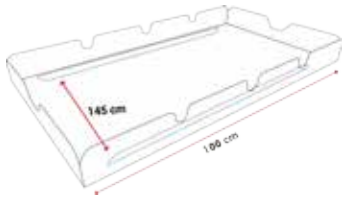

811-10

Swingtex terracotta

811-11

Swingtex elfenbein

811-12

Swingtex dunkelgrau

811-15

-  für Dachgestänge 100 x 145 cm
-  abwaschbar
-  100% 70% PET / 30% PVC