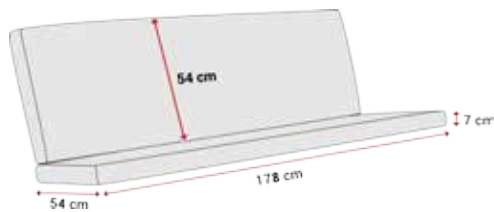

durchgehende Auflage
abziehbar & waschbar