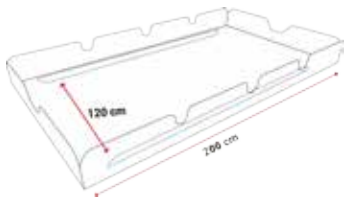

- für Dachgestänge 200 x 120 cm
- waschbar
- 100% Polyacryl / Polyester