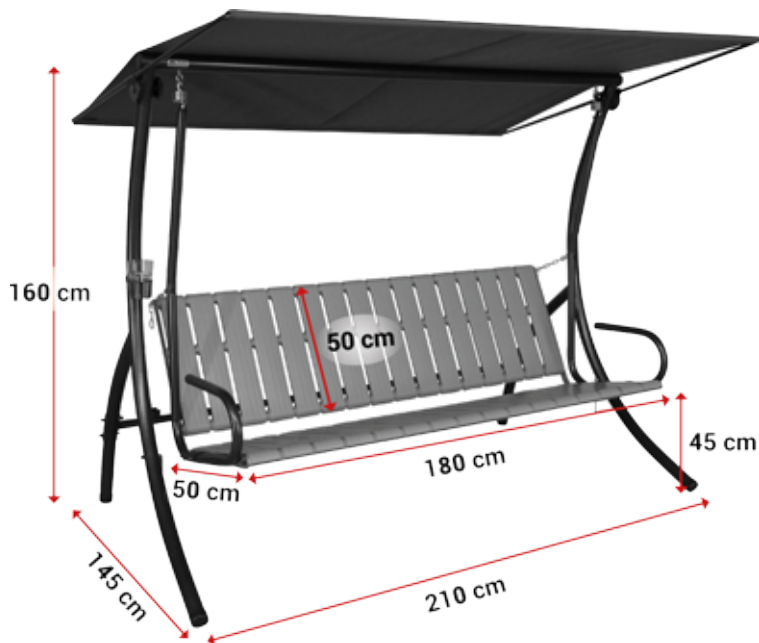

mit Bettfunktion

Gestell aus Stahl, verzinkt & pulverbeschichtet

Belastbarkeit: 270 kg

Kissen abziehbar & waschbar

Sonnendach waschbar

 50 Jahre Qualität

 Made in Germany

 Sehr einfache Montage