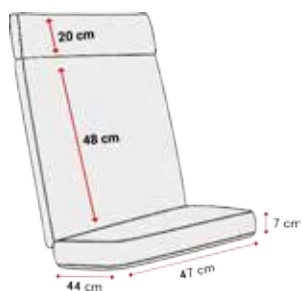

AUFLAGEN FÜR GARTENMÖBEL

30° abziehbar & waschbar