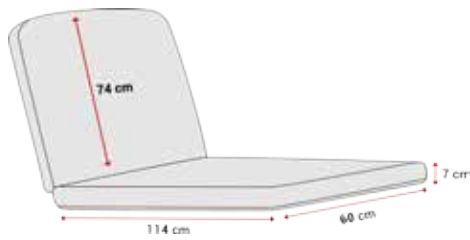

AUFLAGEN FÜR GARTENMÖBEL

Handwäsche