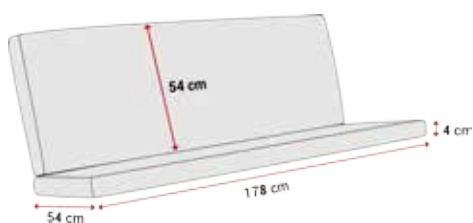

Hollywoodschaukel Auflage
Zip anthrazit 42028-501