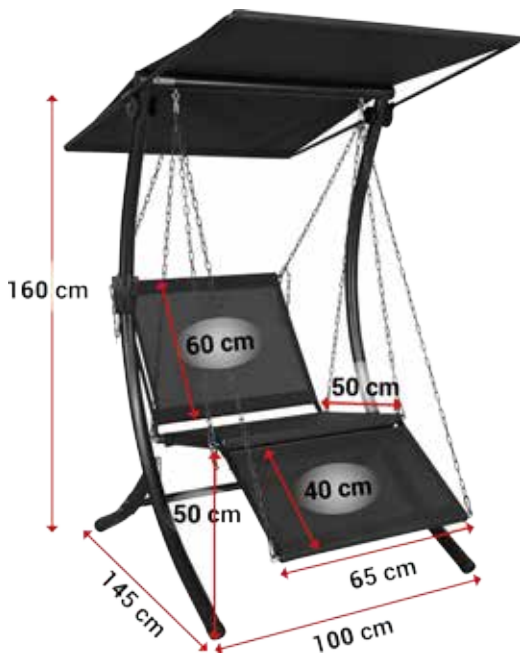

Sitz- und Liegeposition individuell verstellbar

Gestell aus Stahl, verzinkt & pulverbeschichtet

Belastbarkeit: 120 kg

Kissen abziehbar & waschbar

Sonnendach abwaschbar

 50 Jahre Qualität

 Made in Germany

 Sehr einfache Montage