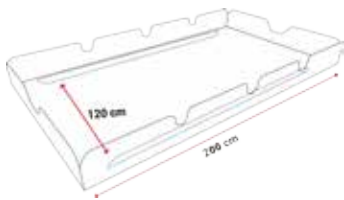

-  für Dachgestänge 200 x 120 cm
-  waschbar
-  100% Polyacryl / Polyester

Swingtex grün 807-01

Swingtex blau 807-04

Swingtex bordeaux 807-07

Swingtex terracotta 807-11

Swingtex elfenbein 807-12

-  für Dachgestänge 200 x 120 cm
-  abwischbar
-  100% Polyethylen