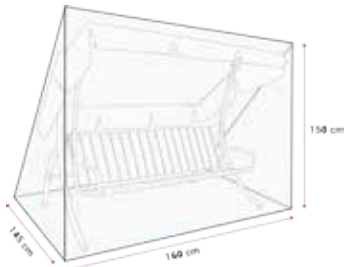

Schutzhülle Spitzdach 2-Sitzer
beige 908