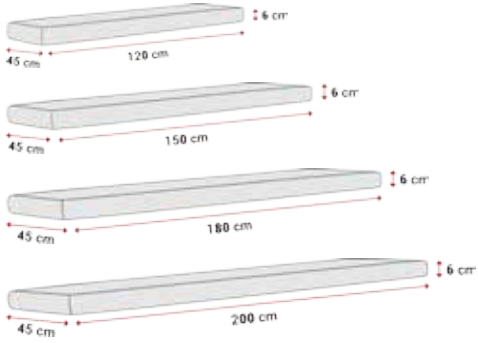

Handwäsche