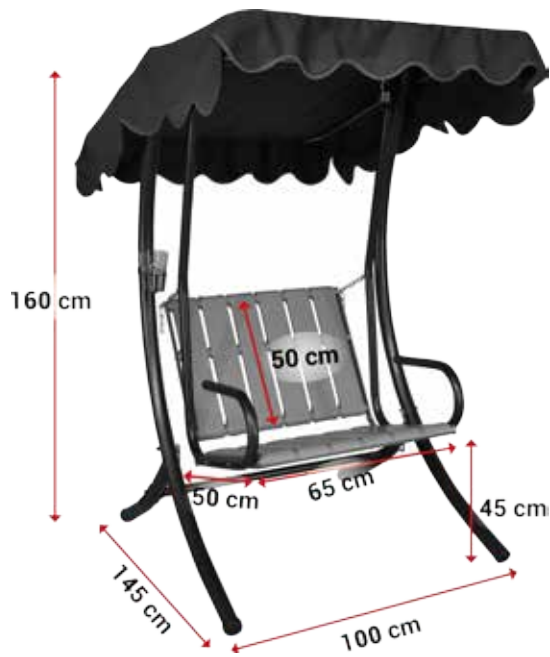

Hollywoodschaukel 1-Sitzer Royal Wolfgangsee
Gestell grau 422010-215-21

HOLLYWOODSCHAUKEL 1-SITZER

Gestell aus Stahl, verzinkt & pulverbeschichtet

Belastbarkeit: 120 kg

Kissen mit Mittelkordel

Sonnendach waschbar