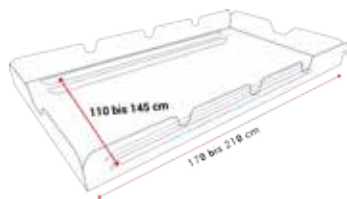

-  für Dachgestänge 210 x 145 cm
-  abwischbar
-  100% Polyethylen

PE grün 805-01

PE blau 805-04

PE bordeaux 805-07

PE terracotta 805-11

PE beige 805-12

SONNENDÄCHER FÜR HOLLYWOODSCHAUKELN

variable Größe (je nach verwendeter Stoffschlaufe)