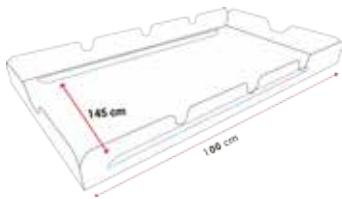

- für Dachgestänge 100 x 145 cm
- waschbar
- Polyacryl / Polyester