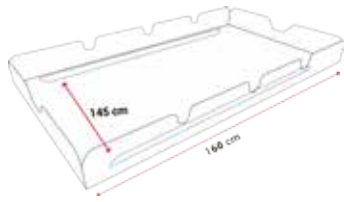

PE grün 804-01

PE blau 804-04

PE bordeaux 804-07

PE terracotta 804-11

PE beige 804-12

SONNENDÄCHER FÜR HOLLYWOODSCHAUKELN

für Dachgestänge 160 x 145 cm

waschbar