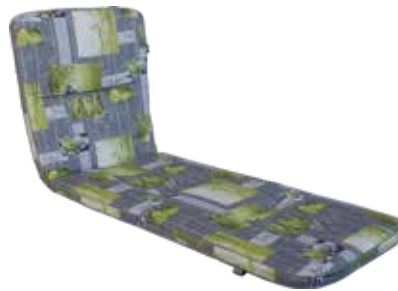

AUFLAGEN FÜR GARTENMÖBEL

Handwäsche

Liegenauflage
Bambus grau 1026-299

Liegenauflage
Dresden 1026-328

Liegenauflage
Havanna 1026-374

Liegenauflage
Meran grau 1026-022

Liegenauflage
Pirna 1026-375

Liegenauflage
Rio bordeaux 1026-052