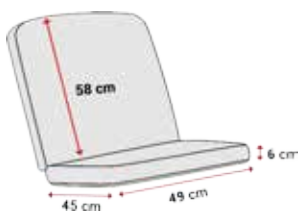

Stuhlaufage für Niedriglehner
Schmetterling 1023-205

Stuhlaufage für Niedriglehner
Wolfgangsee 1023-215

Handwäsche

Stuhlaufage mit Stehsaum
Bambus grau 792-299

Stuhlaufage mit Stehsaum
Dresden 792-328

Stuhlaufage mit Stehsaum
Havanna 792-374