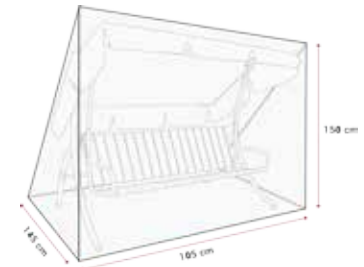

Schutzhülle Spitzdach 1-Sitzer
beige 909