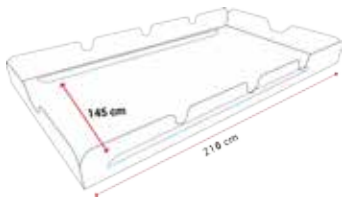

Dachbezug einzeln 821-43

Dachbezug inkl. Dachgestänge
und Dachverstellung 820-06-43

-  für Dachgestänge 210 x 145 cm
-  waschbar
-  100% Polyacryl / Polyester

Swingtex grün 808-01

Swingtex blau 808-04

Swingtex bordeaux 808-07