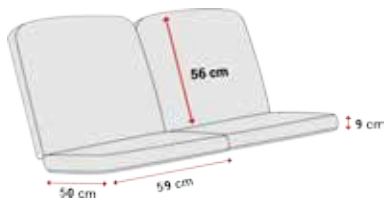

AUFLAGEN FÜR HOLLYWOODSCHAUKELN

geteilte Auflage

Handwäsche