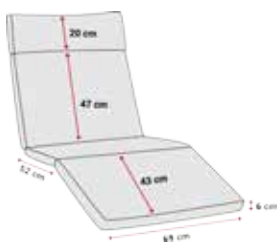

einteilige Auflage

abziehbar & waschbar