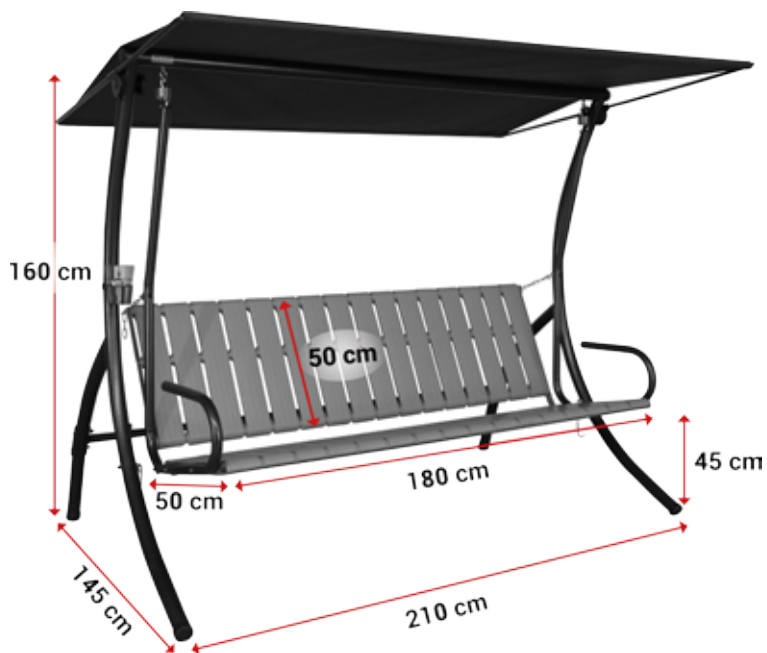

50 Jahre Qualität

Made in Germany

Sehr einfache Montage

Top Kundenservice