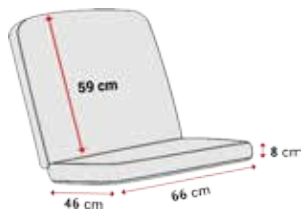

einteilige Auflage

abziehbar & waschbar