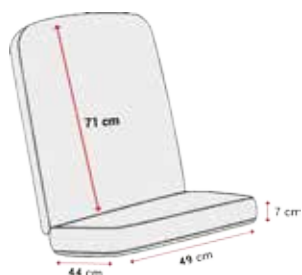

Stuhlaufage für Hochlehner
Smart lime 71024-272

Stuhlaufage für Hochlehner
Smart olive 71024-274

Stuhlaufage für Hochlehner
Smart sand 71024-269

Stuhlaufage für Hochlehner
Smart stone 71024-273

Handwäsche