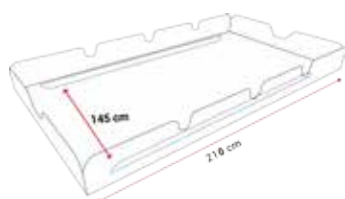

für Dachgestänge 210 x 145 cm

waschbar

100% Polyacryl